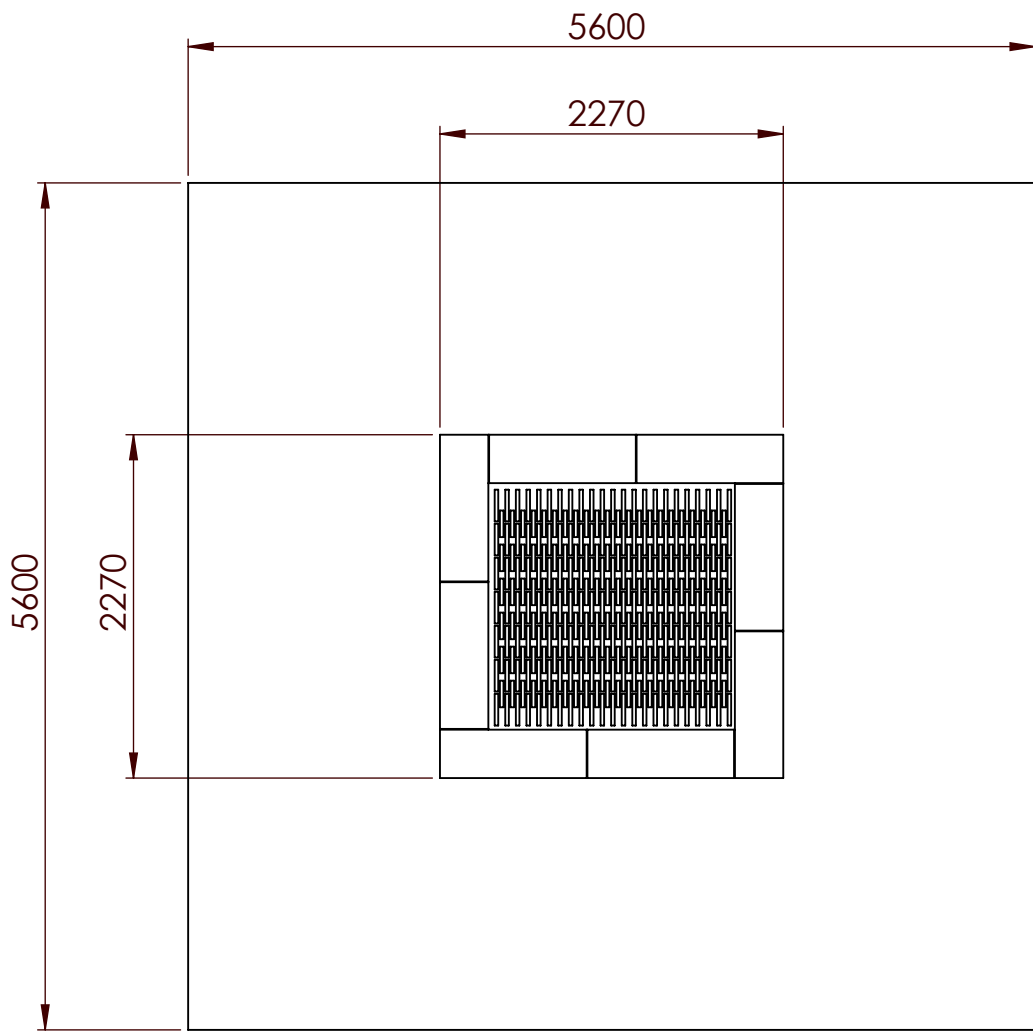

A

B

C

D

E

Spogg Sport-Güter GmbH
Schulstraße 27
D-35614 Asslar/Berghausen
Tel. 06443/811262 email: spogg@hally-gally-spielplatzgeraete.de
Fax: 06443/811269 Internet: www.hally-gally-spielplatzgeraete.de

ENTGRATEN
UND SCHARFE
KANTEN
BRECHEN

Werkstoff:

dwg Draudsicht
für Trampolin
2014

Pos.	Änderung	DATUM	NAME	DATUM	NAME
				04.06.2018	Henrich

Art.-Nr. 20.02.102

A4