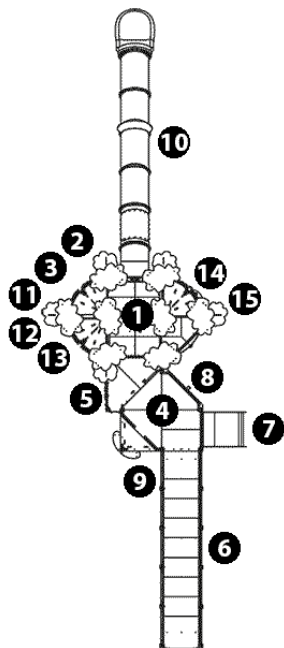

swinging

x3

hiding

x1

balancing

x1

thinking

x2

sound stimulation

x2

tactile stimulation

x8

visual stimulation

x12

climbing

x6

getting across

x1

Components

- ❶ Plate-forme Kayop inclusive Ht : 2.97 m
- ❷ Poteau sonore
- ❸ Escalier transfert demi tour
- ❹ Plate-forme transfert Ht : 0.97 m
- ❺ Panneau ludique sensoriel
- ❻ Plate-forme fauteuil Ht : 0.97 m
- ❼ Toboggan large Ht : 0.57 m
- ❽ Butterfly play panel
- ❾ Plateforme accès
- ❿ Toboggan tubulaire avec hublot Ht : 2,97 m
- ⓫ Assises suspendues 3 places
- ⓬ Shop
- ⓭ Panneau Smiley
- ⓮ Labyrinthe Kanopé
- ⓯ Play porthole